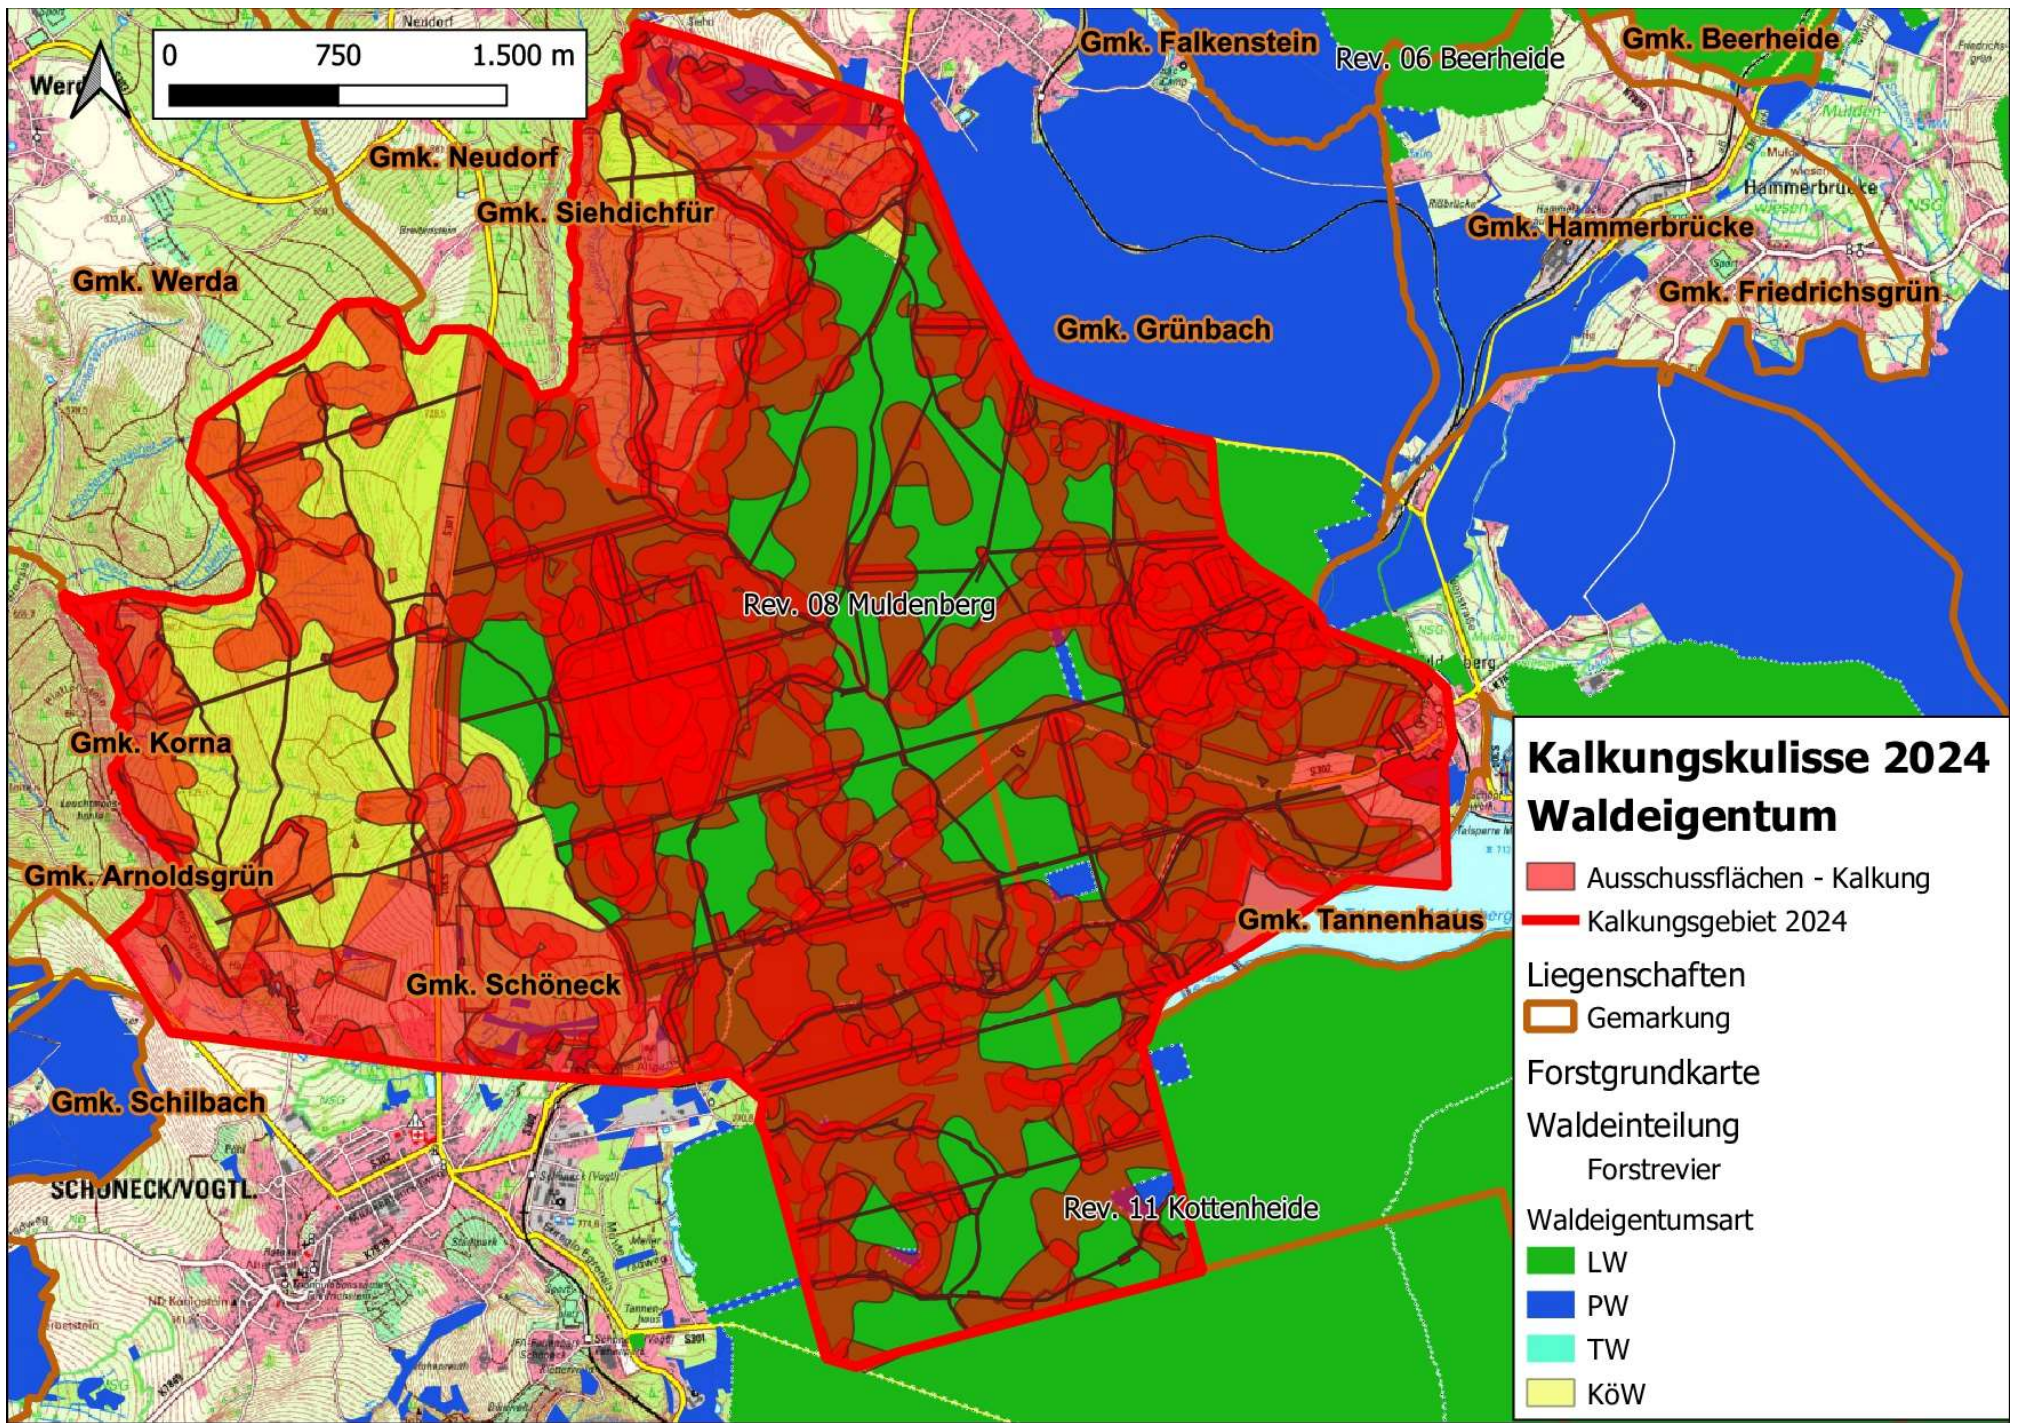

Kalkungskulisse 2024 Lageplan (1)

- Ausschussflächen - Kalkung
- Kalkungskulisse 2024
- Kalkungsgebiet 2024

Liegenschaften

- Gemarkung
- Gemeinde

Forstgrundkarte

- Waldeinteilung
- Forstrevier
- Forstgrenzen_2
- Abteilung

Naturschutz

- Natura 2000
- FFH Gebiet --> Managementplan

Schutzgebiete

- LSG
- Totalreservate

Kalkungskulisse 2024 Waldeigentum

- Ausschussflächen - Kalkung
- Kalkungsgebiet 2024
- Liegenschaften**
- Gemarkung
- Forstgrundkarte**
- Waldeinteilung**
- Forstrevier
- Waldeigentumsart**
- LW
- PW
- TW
- KöW