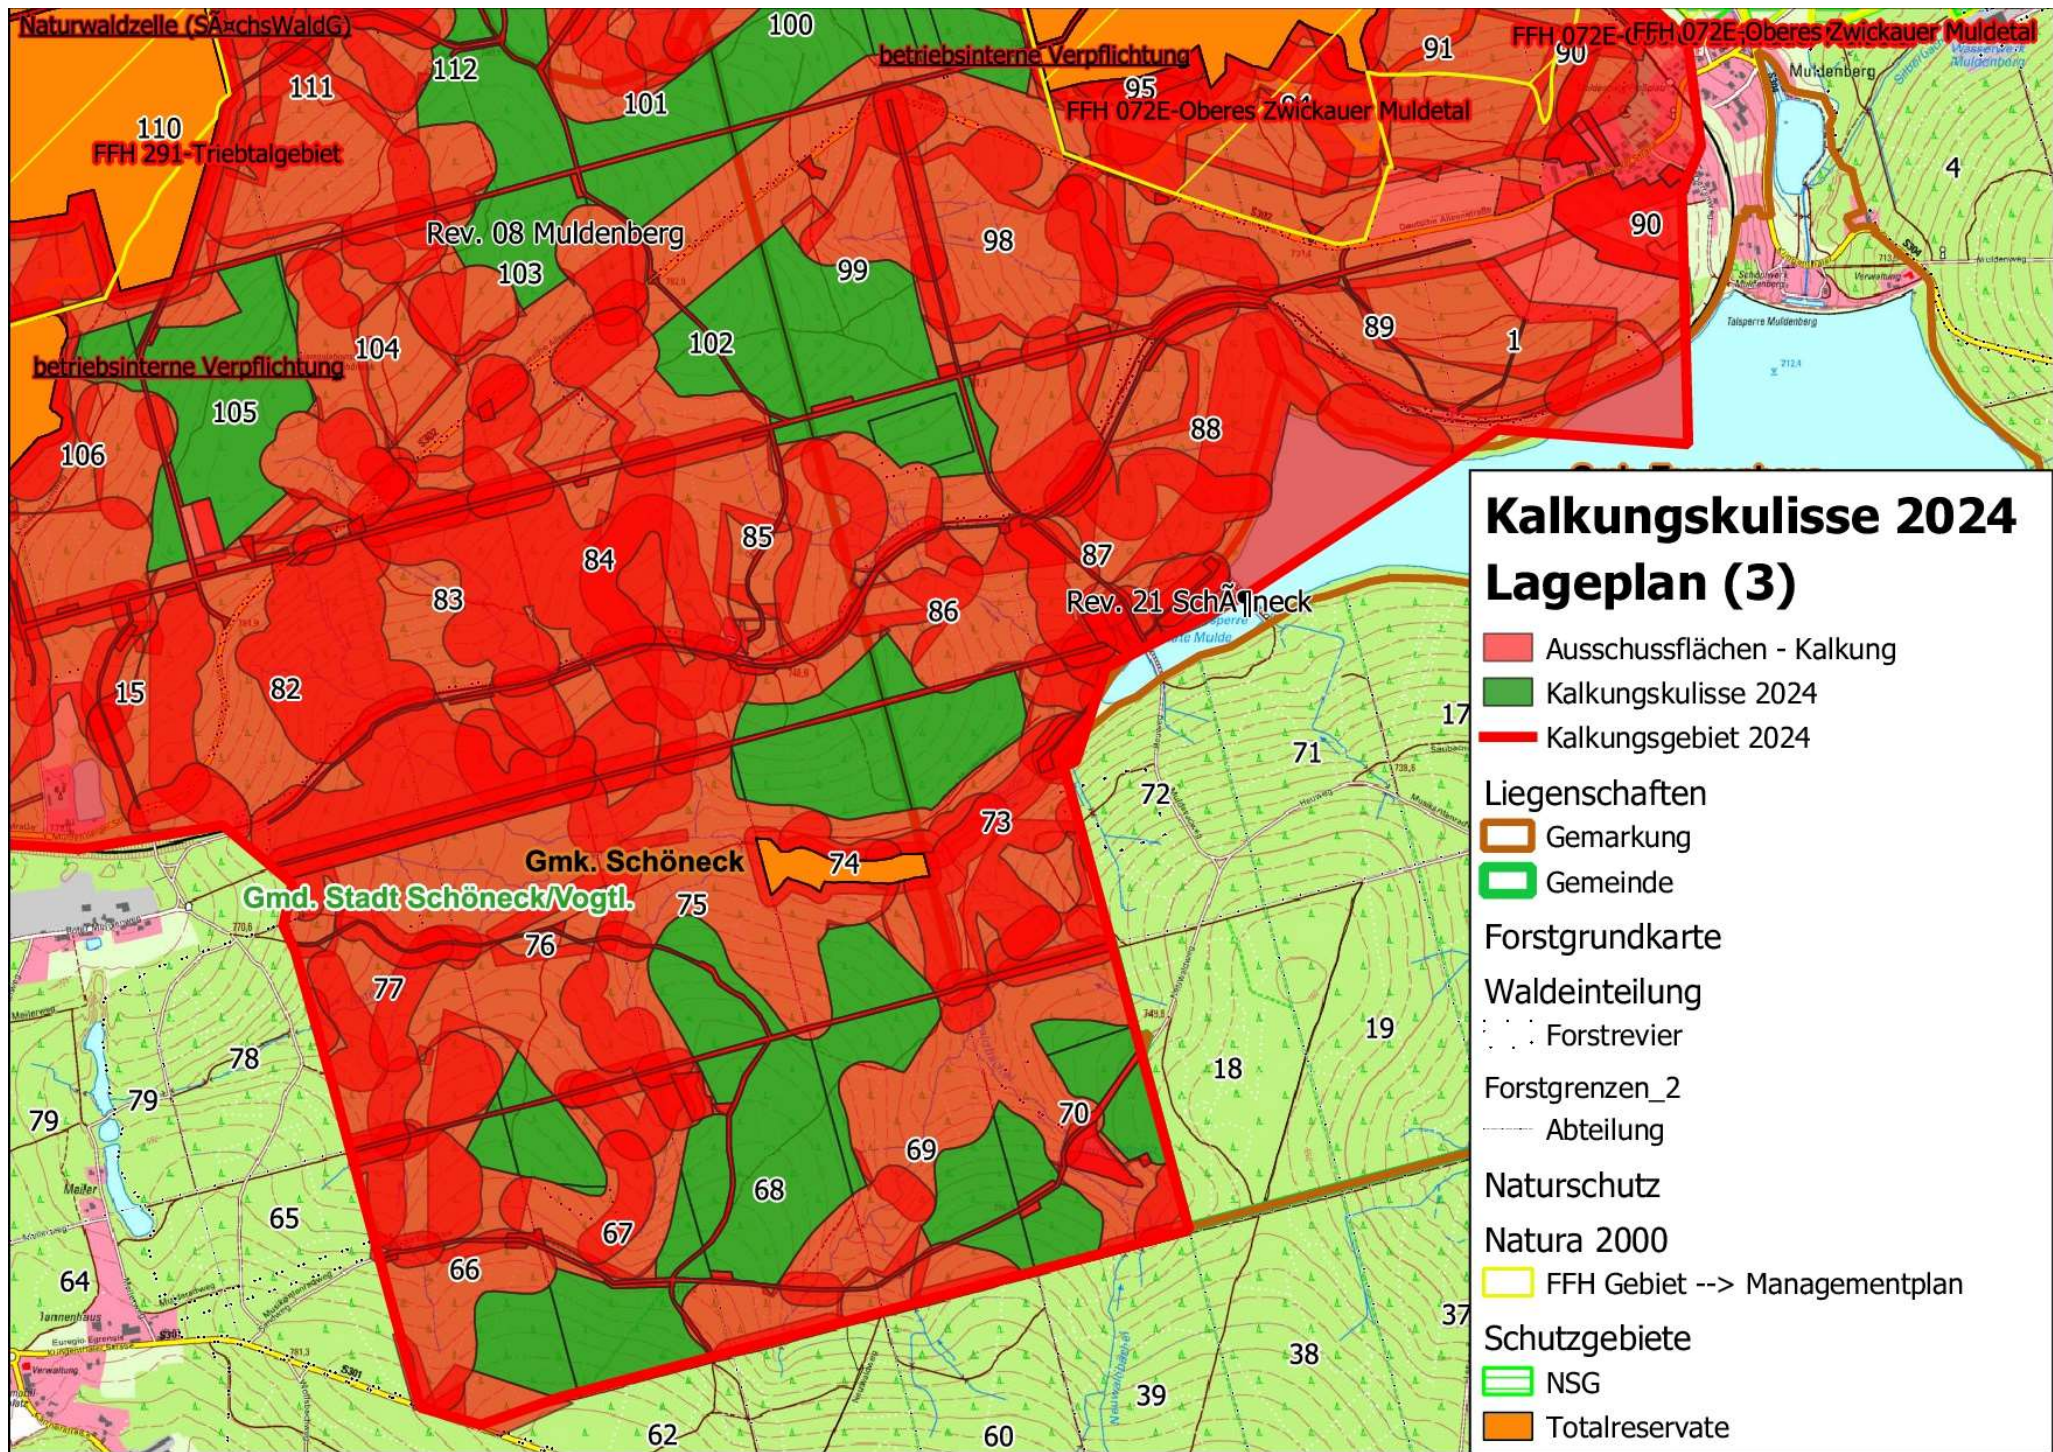

Kalkungskulisse 2024 Lageplan (1)

- Ausschussflächen - Kalkung
- Kalkungskulisse 2024
- Kalkungsgebiet 2024

Liegenschaften

- Gemarkung
- Gemeinde

Forstgrundkarte

- Waldeinteilung
- Forstrevier
- Forstgrenzen_2
- Abteilung

Naturschutz

- Natura 2000
- FFH Gebiet --> Managementplan

Schutzgebiete

- LSG
- Totalreservate

Kalkungskulisse 2024 Waldeigentum

- Ausschussflächen - Kalkung
- Kalkungsgebiet 2024
- Liegenschaften**
- Gemarkung
- Forstgrundkarte**
- Waldeinteilung**
- Forstrevier
- Waldeigentumsart**
- LW
- PW
- TW
- KöW