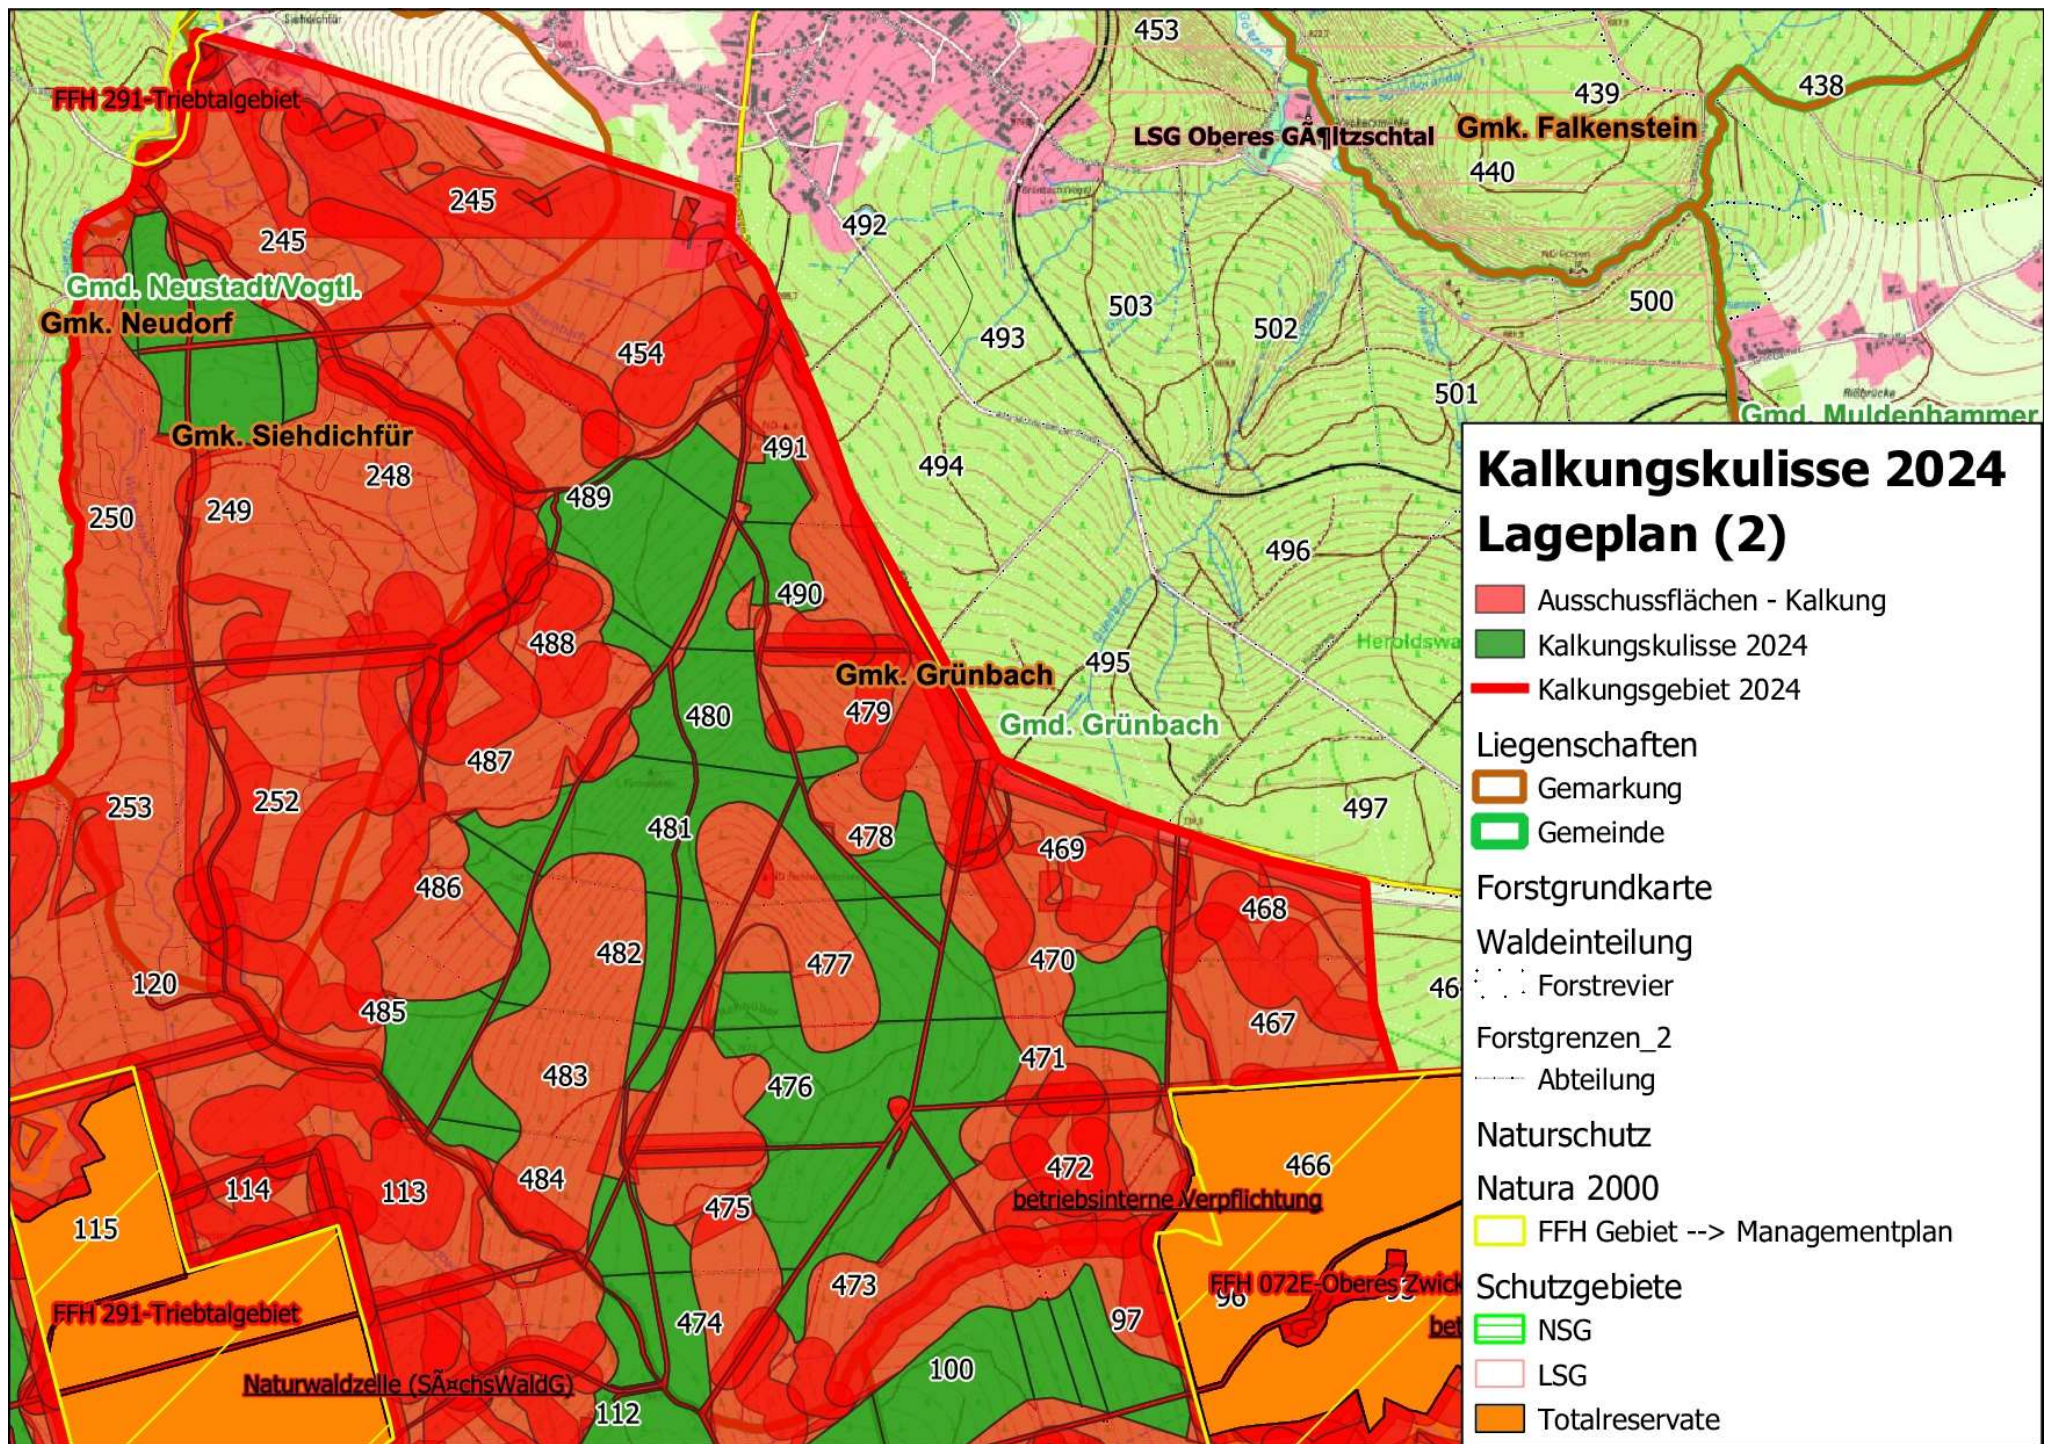

Kalkungskulisse 2024 Lageplan (1)

- Ausschussflächen - Kalkung
- Kalkungskulisse 2024
- Kalkungsgebiet 2024

Liegenschaften

- Gemarkung
- Gemeinde

Forstgrundkarte

- Waldeinteilung
- Forstrevier
- Forstgrenzen_2
- Abteilung

Naturschutz

- Natura 2000
- FFH Gebiet --> Managementplan

Schutzgebiete

- LSG
- Totalreservate

Kalkungskulisse 2024 Waldeigentum

- Ausschussflächen - Kalkung
- Kalkungsgebiet 2024
- Liegenschaften**
- Gemarkung
- Forstgrundkarte**
- Waldeinteilung**
- Forstrevier
- Waldeigentumsart**
- LW
- PW
- TW
- KöW